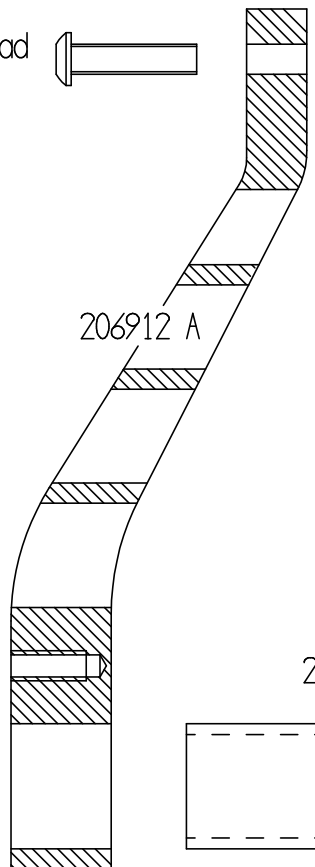

# Sportster mid Levers code 206912

206912 E

206912 C

Allenhead  
M6x25

Buttonhead  
M6x25

Allenhead  
M6x30

206912 B

Buttonhead  
M6x25

206912 A

206912 E

206912 D