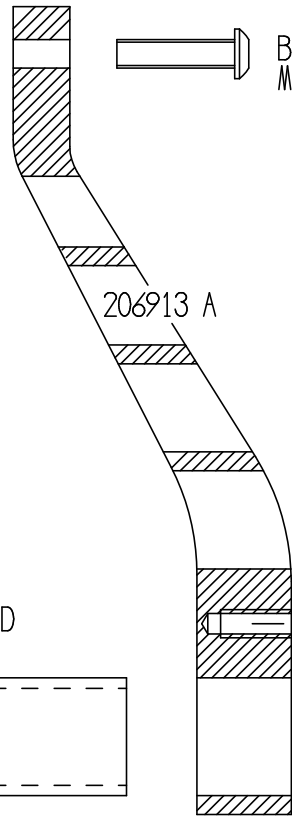

# Sportster forward Levers code 206913

206913 E

206913 A

206913 C

206913 D

Buttonhead  
M6x25

Buttonhead  
M6x25

206913 E

206913 A

206913 B

206913 D

Allenhead  
M6x30