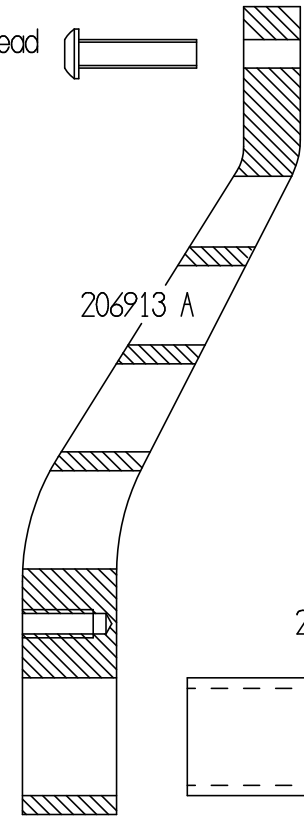

# Sportster forward Levers code 206913

206913 E

206913 A

206913 C

206913 D

Buttonhead  
M6x25

Buttonhead  
M6x25

206913 E

206913 A

206913 B

206913 D

Allenhead  
M6x30