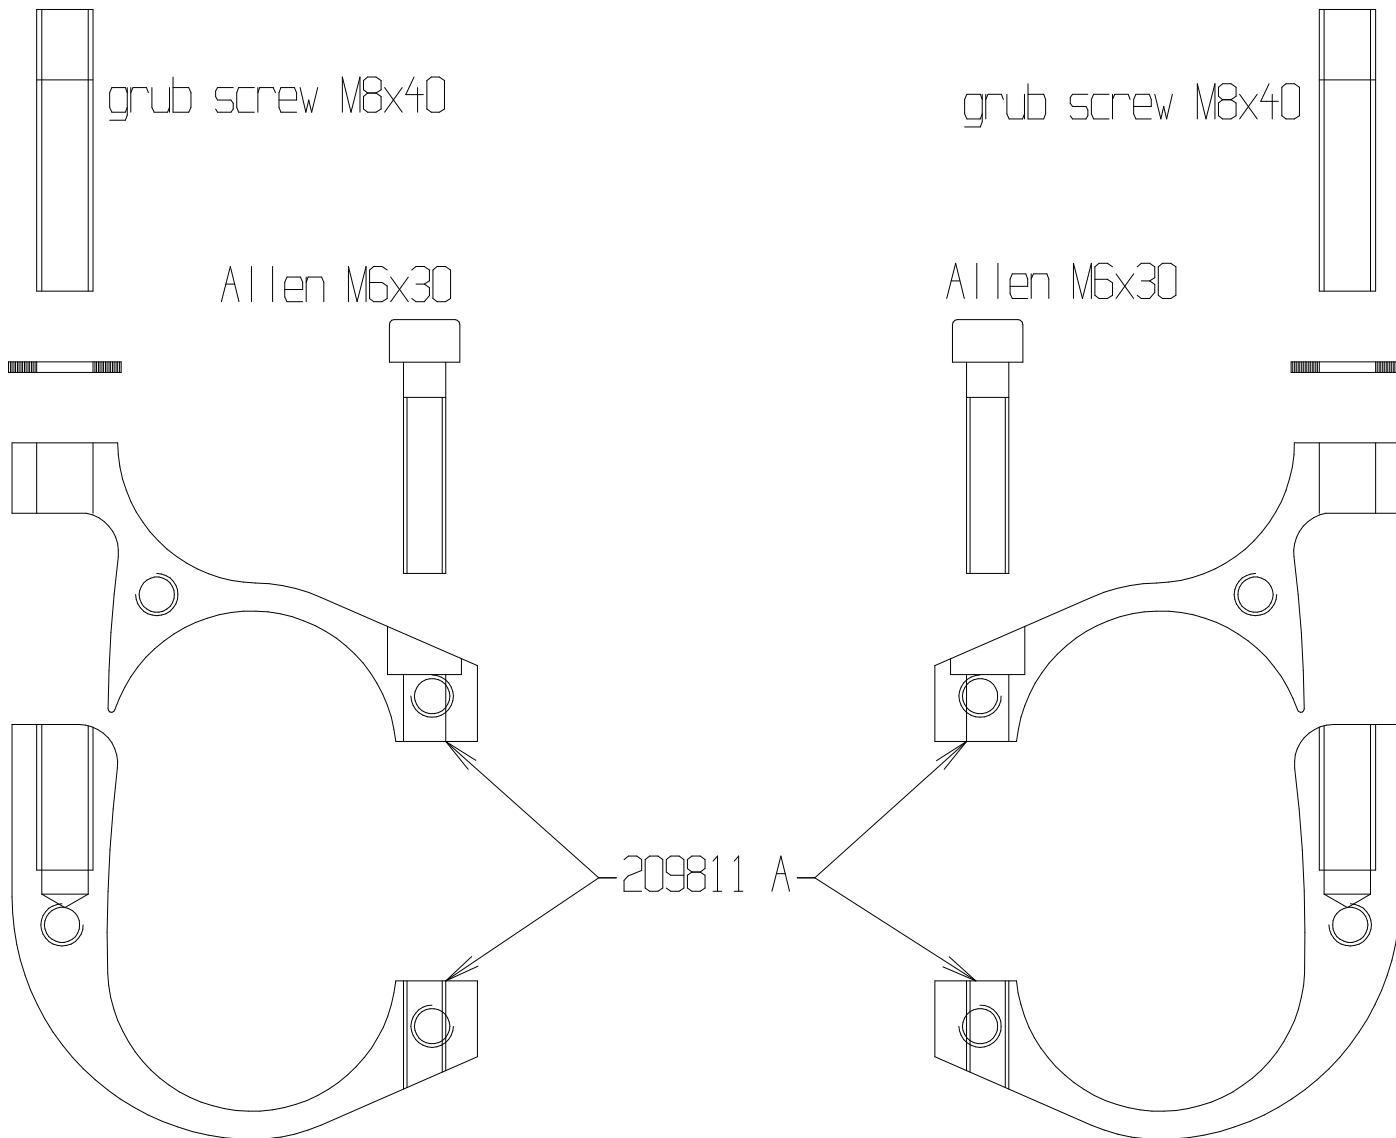

# Indicator Light 41mm. Brace

code 209811

Y  
X