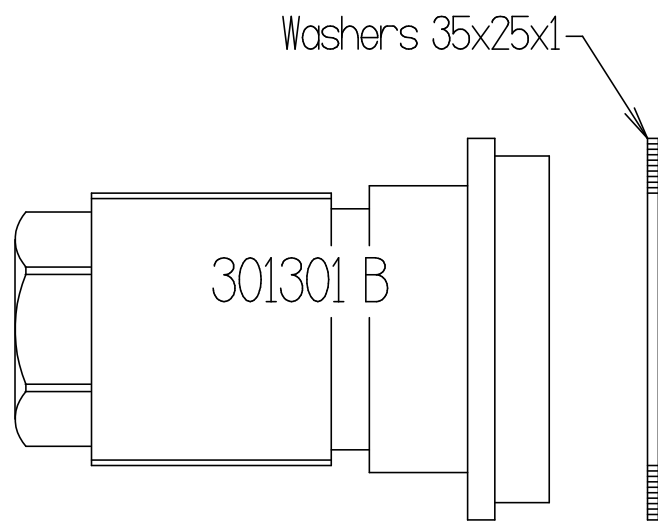

Triumph T120 & Thruxton 1200 Std. Spring Preload Cup Code 301301

301301 A

301301 A

Washers 35x25x1

Washers 35x25x1