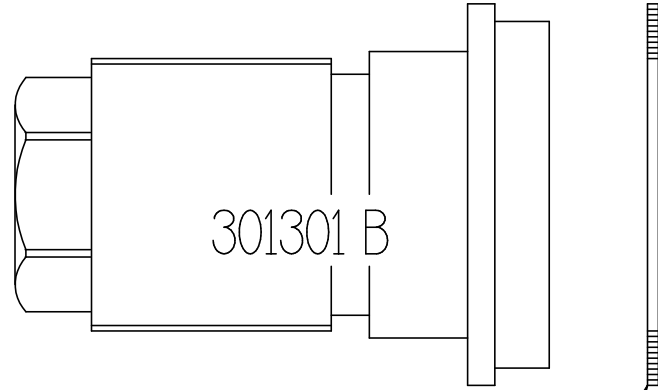

Triumph T120 & Thruxton 1200 Std. Spring Preload Cup Code 301301

301301 A

301301 A

Washers 35x25x1

Washers 35x25x1